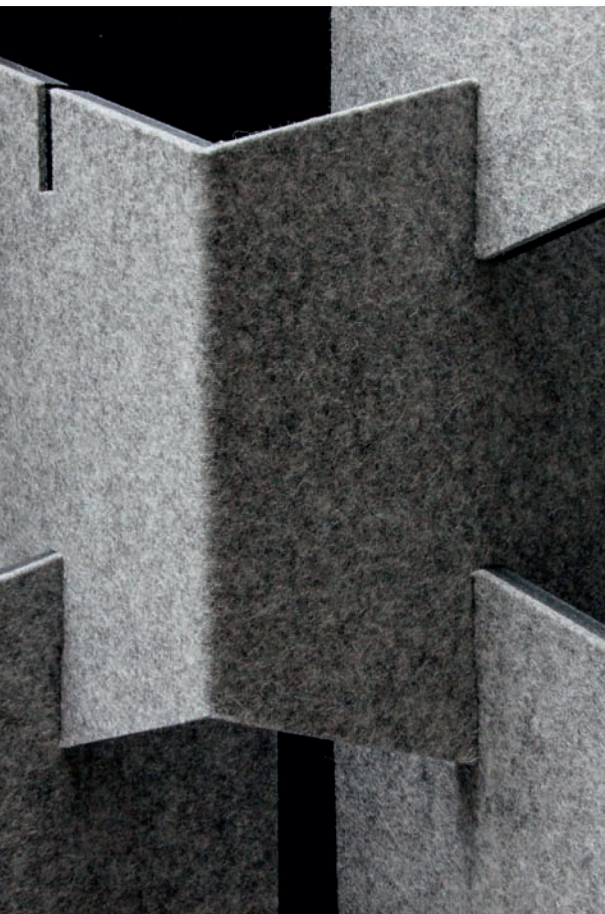

## Design

Vanessa Busemann  
Felix Zebi

**SCALE FELT** bazuje na znakomitej koncepcji istniejącej kolekcji **SCALE** uzupełniając ją poprzez połączenie podstawowego materiału **NITONA®** ze 100% naturalnym filcem designerskim. Montaż **SCALE FELT** dzięki zastosowaniu magnetycznych łączników jest łatwy i nie wymaga użycia narzędzi. Dodatkowo, powierzchnia z naturalnego filcu jest przyjemniejsza w dotyku i zapewnia lepsze parametry akustyczne. Poprzez zastosowanie filcu designerskiego gama kolorystyczna poszerzyła się o 24 kolory, które można dowolnie komponować z antracytowym materiałem bazowym, co pozwala na tworzenie przejść kolorystycznych w kompozycji. **SCALE FELT** dostępny jest w dwóch rozmiarach. Aby stworzyć swój indywidualny projekt **SCALE design** użyj naszego konfiguratora online.

SCALE FELT relies on the successful concept of the existing Scale collection, but amplifies the impression of the modular plug system with a material combination of fibre composites and natural wool felt.

The idea of pluggable scales and the related convenient assembly is retained. The additional surface of design felt, however, makes the product haptically even more pleasing and acoustically more efficient. The range of colours has also been expanded. Currently 24 design felt colours can be used on the anthracite base material. Thus SCALE FELT provides the possibility of colour gradients. SCALE FELT is available in two sizes.