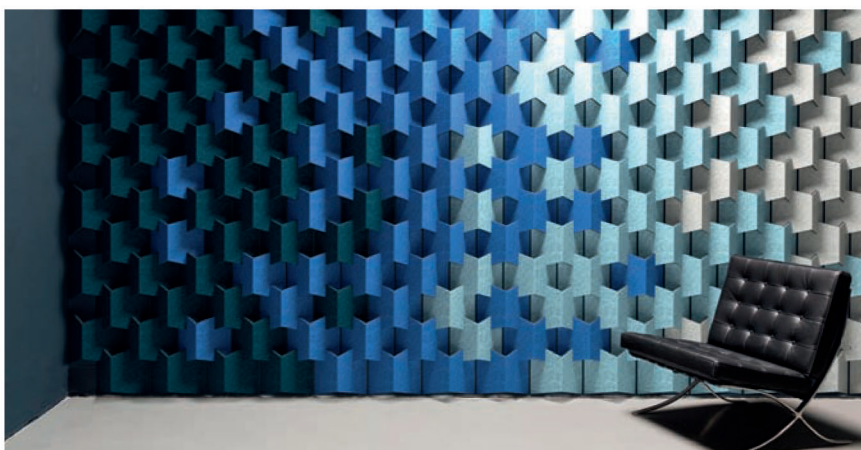

## Design

Vanessa Busemann  
Felix Zebi

**SCALE FELT** bazuje na znakomitej koncepcji istniejącej kolekcji **SCALE** uzupełniając ją poprzez połączenie podstawowego materiału **NITONA®** ze 100% naturalnym filcem designerskim. Montaż **SCALE FELT** dzięki zastosowaniu magnetycznych łączników jest łatwy i nie wymaga użycia narzędzi. Dodatkowo, powierzchnia z naturalnego filcu jest przyjemniejsza w dotyku i zapewnia lepsze parametry akustyczne. Poprzez zastosowanie filcu designerskiego gama kolorystyczna poszerzyła się o 24 kolory, które można dowolnie komponować z antracytowym materiałem bazowym, co pozwala na tworzenie przejść kolorystycznych w kompozycji. **SCALE FELT** dostępny jest w dwóch rozmiarach. Aby stworzyć swój indywidualny projekt **SCALE design** użyj naszego konfiguratora online.

SCALE FELT relies on the successful concept of the existing Scale collection, but amplifies the impression of the modular plug system with a material combination of fibre composites and natural wool felt.

The idea of pluggable scales and the related convenient assembly is retained. The additional surface of design felt, however, makes the product haptically even more pleasing and acoustically more efficient. The range of colours has also been expanded. Currently 24 design felt colours can be used on the anthracite base material. Thus SCALE FELT provides the possibility of colour gradients. SCALE FELT is available in two sizes.