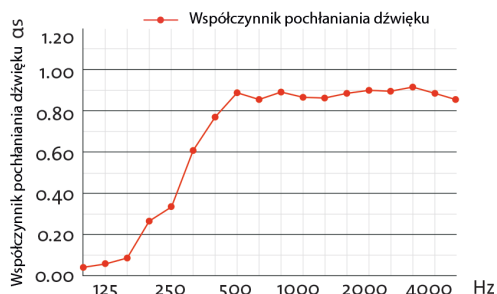

## INFORMACJE O PRODUKCIE PRODUCT INFORMATION

**Rozmiar**  
Size (WHD)

**Pojedynczy moduł S: 14 x 14,5 x 10,5 cm / L: 28 x 29 x 18 cm**  
Individual module S: 14 x 14,5 x 10,5 cm / L: 28 x 29 x 18 cm

**Jednostka opakowania**  
Packaging unit

**Kolory**  
Colours

**Bazowe**  
Base

**Powierzchnia w 24 kolorach z karty kolorystycznej filcu DESIGN.**  
Surface in 24 colours of the Designfelt Collection

**Właściwości akustyczne**  
Acoustic properties