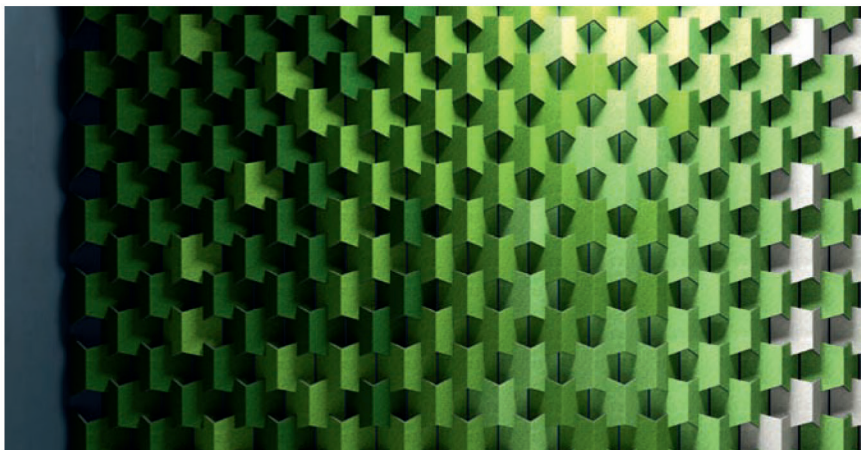

# SCALE FELT

## Design

Vanessa Busemann  
Felix Zebi

**SCALE FELT** bazuje na znakomitej koncepcji istniejącej kolekcji **SCALE** uzupełniając ją poprzez połączenie podstawowego materiału **NITONA®** ze 100% naturalnym filcem designerskim. Montaż **SCALE FELT** dzięki zastosowaniu magnetycznych łączników jest łatwy i nie wymaga użycia narzędzi. Dodatkowo, powierzchnia z naturalnego filcu jest przyjemniejsza w dotyku i zapewnia lepsze parametry akustyczne. Poprzez zastosowanie filcu designerskiego gama kolorystyczna poszerzyła się o 24 kolory, które można dowolnie komponować z antracytowym materiałem bazowym, co pozwala na tworzenie przejść kolorystycznych w kompozycji. **SCALE FELT** dostępny jest w dwóch rozmiarach. Aby stworzyć swój indywidualny projekt **SCALE design** użyj naszego konfiguratora online.

SCALE FELT relies on the successful concept of the existing Scale collection, but amplifies the impression of the modular plug system with a material combination of fibre composites and natural wool felt.

The idea of pluggable scales and the related convenient assembly is retained. The additional surface of design felt, however, makes the product haptically even more pleasing and acoustically more efficient. The range of colours has also been expanded. Currently 24 design felt colours can be used on the anthracite base material. Thus SCALE FELT provides the possibility of colour gradients. SCALE FELT is available in two sizes.