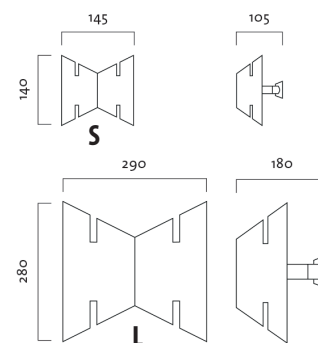

PROFILC

tel. +48 603 740 403

iza@profilc.com.pl
www.profilc.com.pl