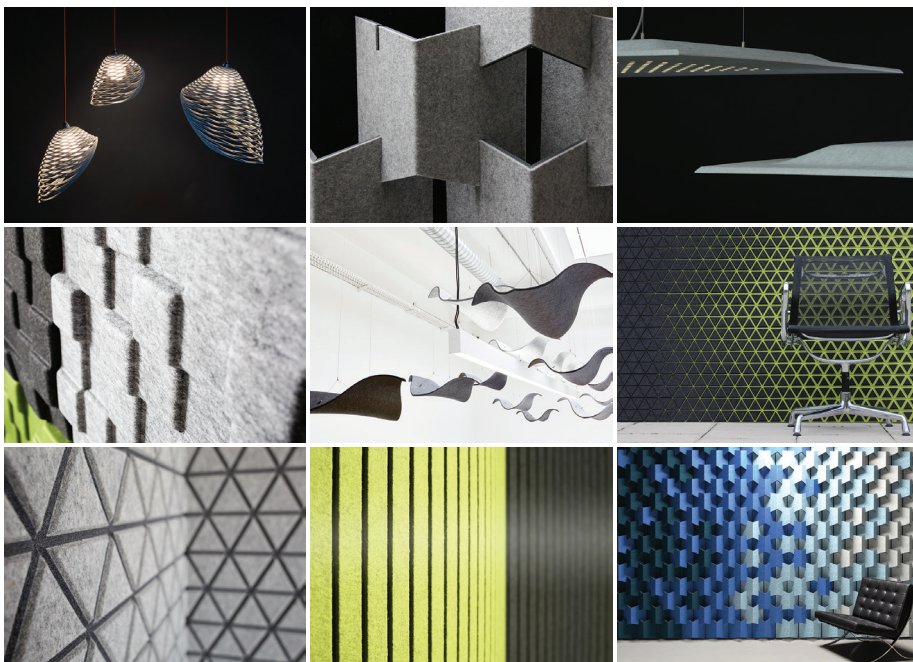

profilc

NITONA
WITH LANISOR

cabs design

ACOUSTIC FELT SOLUTIONS

PROFILC to profesjonalizm
w dziedzinie filcu.

W naszej ofercie posiadamy szeroką gamę:

- **100% wełnianych filców naturalnych oraz filców syntetycznych**
- serię produktów **NITONA®** i **CABS DESIGN**.

Bogata kolorystyka i wysoka jakość sprawiają, że nasz filc jest często wykorzystywany w branży modowej, meblarskiej, wyposażenia wnętrz oraz innych dziedzinach wzornictwa.

Kolekcja **CABS DESIGN**:

- ścienne panele akustyczne **SCALE, OUTLINE, QUADRUM**,
- zwieszane panele **WING**
- zintegrowane z technologią LED lampy **CONE** oraz **CALM**,
- akustyczne ścianki działowe **JOIN**

NITONA® to innowacyjny oraz unikatowy produkt na rynku wykończenia wnętrz i dekoracji. Wyznacza nowy standard w projektowaniu. Dając projektantom na całym świecie wolność w swobodnym tworzeniu komfortowych akustycznie oraz harmonijnych produktów i wnętrz.